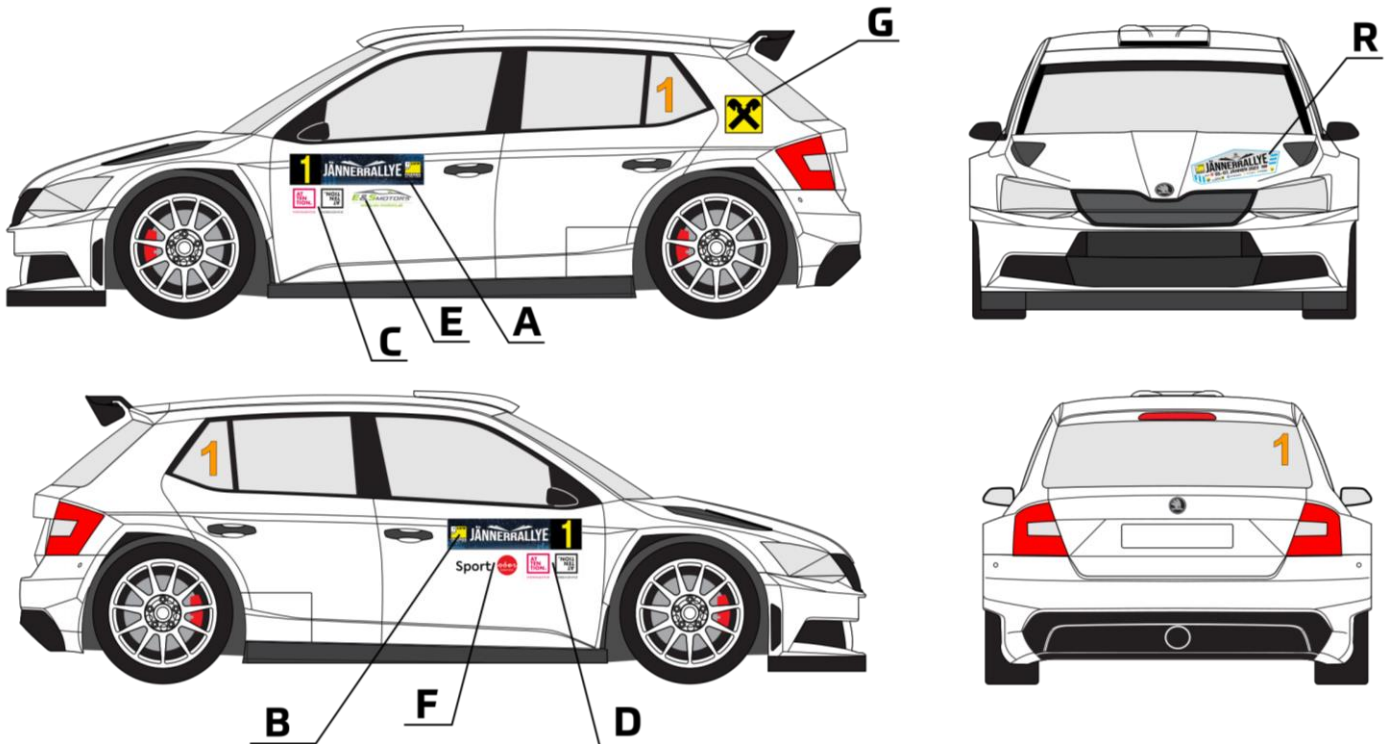

ANHANG / APPENDIX IV

STARTNUMMERN UND WERBUNG / STARTING NUMBERS AND ADVERTISING

Veranstalterwerbung / Organizers advertising

- A:** 36. LKW FRIENDS on the road JÄNNERRALLYE (50x15cm)
- B:** 36. LKW FRIENDS on the road JÄNNERRALLYE (50x15cm)
- R:** JÄNNERRALLYE (45x15cm)

Optionale Veranstalterwerbung / Optional organizers advertising

- C:** ATTENTION. (28x15cm) **D:** ATTENTION. (28x15cm)
- E:** E&S Motors (15x10cm) **F:** Sport Oberösterreich (32x15cm)
- G:** Raiffeisen (17x17cm)